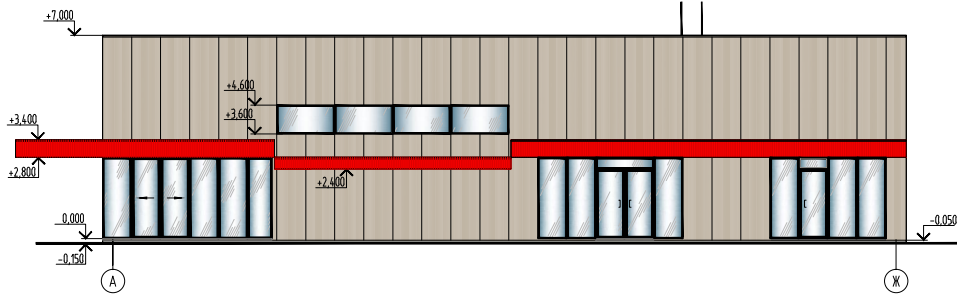

Фасад 1-9

Фасад А-Ж

Фасад 9-1

Фасад Ж-А

Согласовано

Взам. инв. №	
Подпись и дата	
Инв. № подл.	

						167-2013-АС		
						Магазин продовольственных товаров по ул.Крайней в городе Гурьевске		
Изм.	Кол.уч.	Лист	№ док.	Подп.	Дата	Стадия	Лист	Листов
Разработал		Гетман		<i>[Signature]</i>		Р	10	
Проверил		Пахрова		<i>[Signature]</i>				
ГИП		Кодлова		<i>[Signature]</i>				
Н/контр.		Пахрова		<i>[Signature]</i>				
Цветовое решение фасадов						 Проектная фирма ООО «СТ-СтройПроект»		