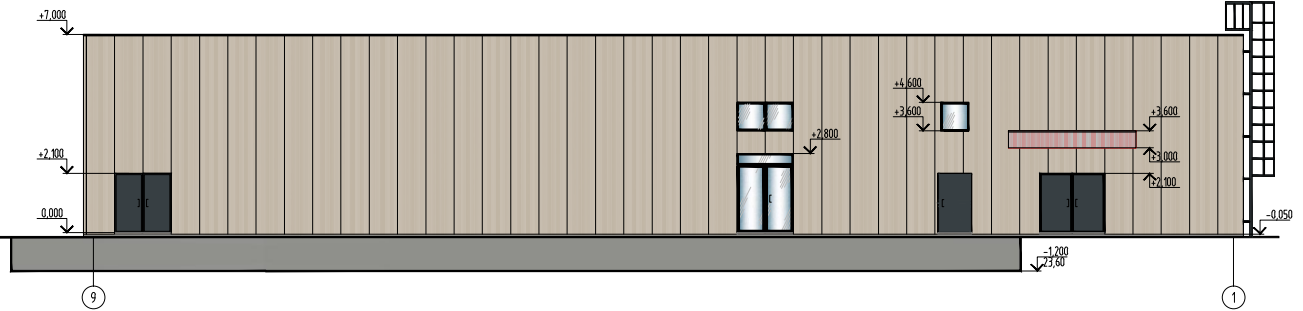

Фасад 1-9

Фасад А-Ж

Фасад 9-1

Фасад Ж-А

Согласовано

Взам. инв. №	
Подпись и дата	
Инв. № подл.	

						167-2013-АС		
						Магазин продовольственных товаров по ул.Крайней в городе Гурьевске		
Изм.	Кол.уч.	Лист	№ док.	Подп.	Дата	Стадия	Лист	Листов
Разработал		Гетман		<i>[Signature]</i>		Р	10	
Проверил		Пахрова		<i>[Signature]</i>				
ГИП		Кодлова		<i>[Signature]</i>				
Н/контр.		Пахрова		<i>[Signature]</i>				
Цветовое решение фасадов						 Проектная фирма ООО «СТ-СтройПроект»		