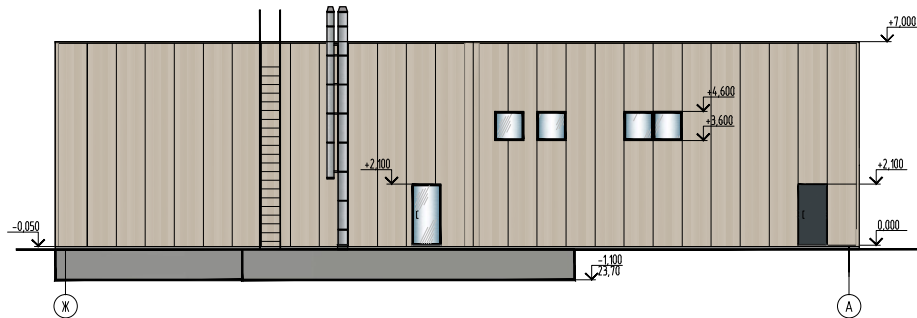

Фасад 1-9

Фасад А-Ж

Фасад 9-1

Фасад Ж-А

Согласовано

Взам. инв. №	
Подпись и дата	
Инв. № подл.	

						167-2013-АС		
						Магазин продовольственных товаров по ул.Крайней в городе Гурьевске		
Изм.	Кол.уч.	Лист	№ док.	Подп.	Дата	Стадия	Лист	Листов
Разработал		Гетман		<i>[Signature]</i>		Р	10	
Проверил		Пахрова		<i>[Signature]</i>				
ГИП		Кодлова		<i>[Signature]</i>				
Н/контр.		Пахрова		<i>[Signature]</i>				
Цветовое решение фасадов						 Проектная фирма ООО «СТ-СтройПроект»		