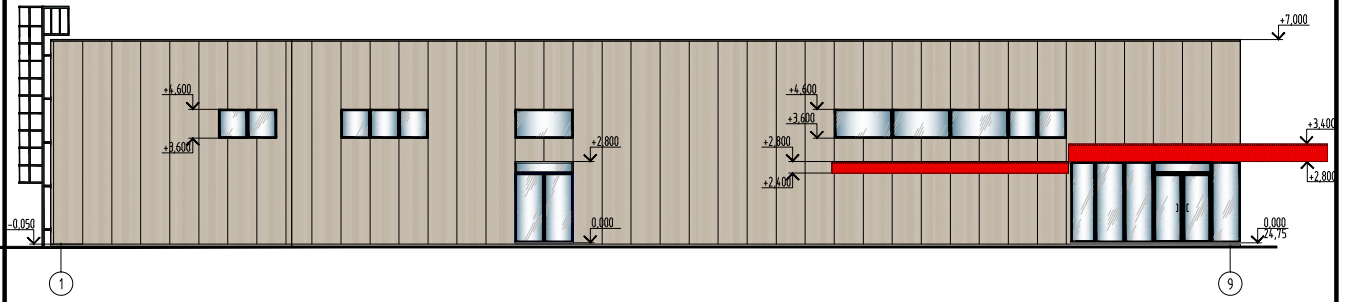

Фасад 1-9

Фасад А-Ж

Фасад 9-1

Фасад Ж-А

Согласовано

Взам. инв. №	
Подпись и дата	
Инв. № подл.	

						167-2013-АС		
						Магазин продовольственных товаров по ул.Крайней в городе Гурьевске		
Изм.	Кол.уч.	Лист	№ док.	Подп.	Дата	Стадия	Лист	Листов
Разработал		Гетман		<i>[Signature]</i>		Р	10	
Проверил		Пахрова		<i>[Signature]</i>				
ГИП		Кодлова		<i>[Signature]</i>				
Н/контр.		Пахрова		<i>[Signature]</i>				
Цветовое решение фасадов						 Проектная фирма ООО «СТ-СтройПроект»		